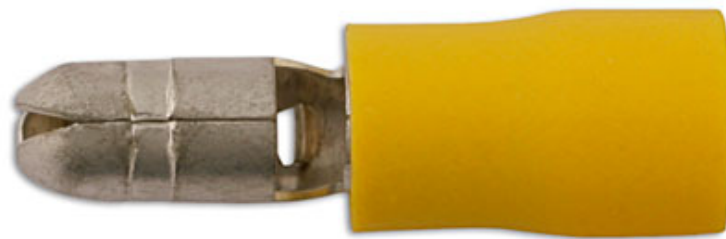

Cosse cylindrique isolée femelle jaune 5.0mm - 100pcs

Cable entry from 4.0mm²-6.0mm²

Additional Information

- Cosse cylindrique isolée femelle jaune 5.0mm avec double sertissage.
- Platine en cuivre
- Température maximale :-10°C à +75°C, Voltage maximum 600 Volts, Courant maximum 48 ampères.
- Câble de 4mm² - 6mm²
- 100 pcs